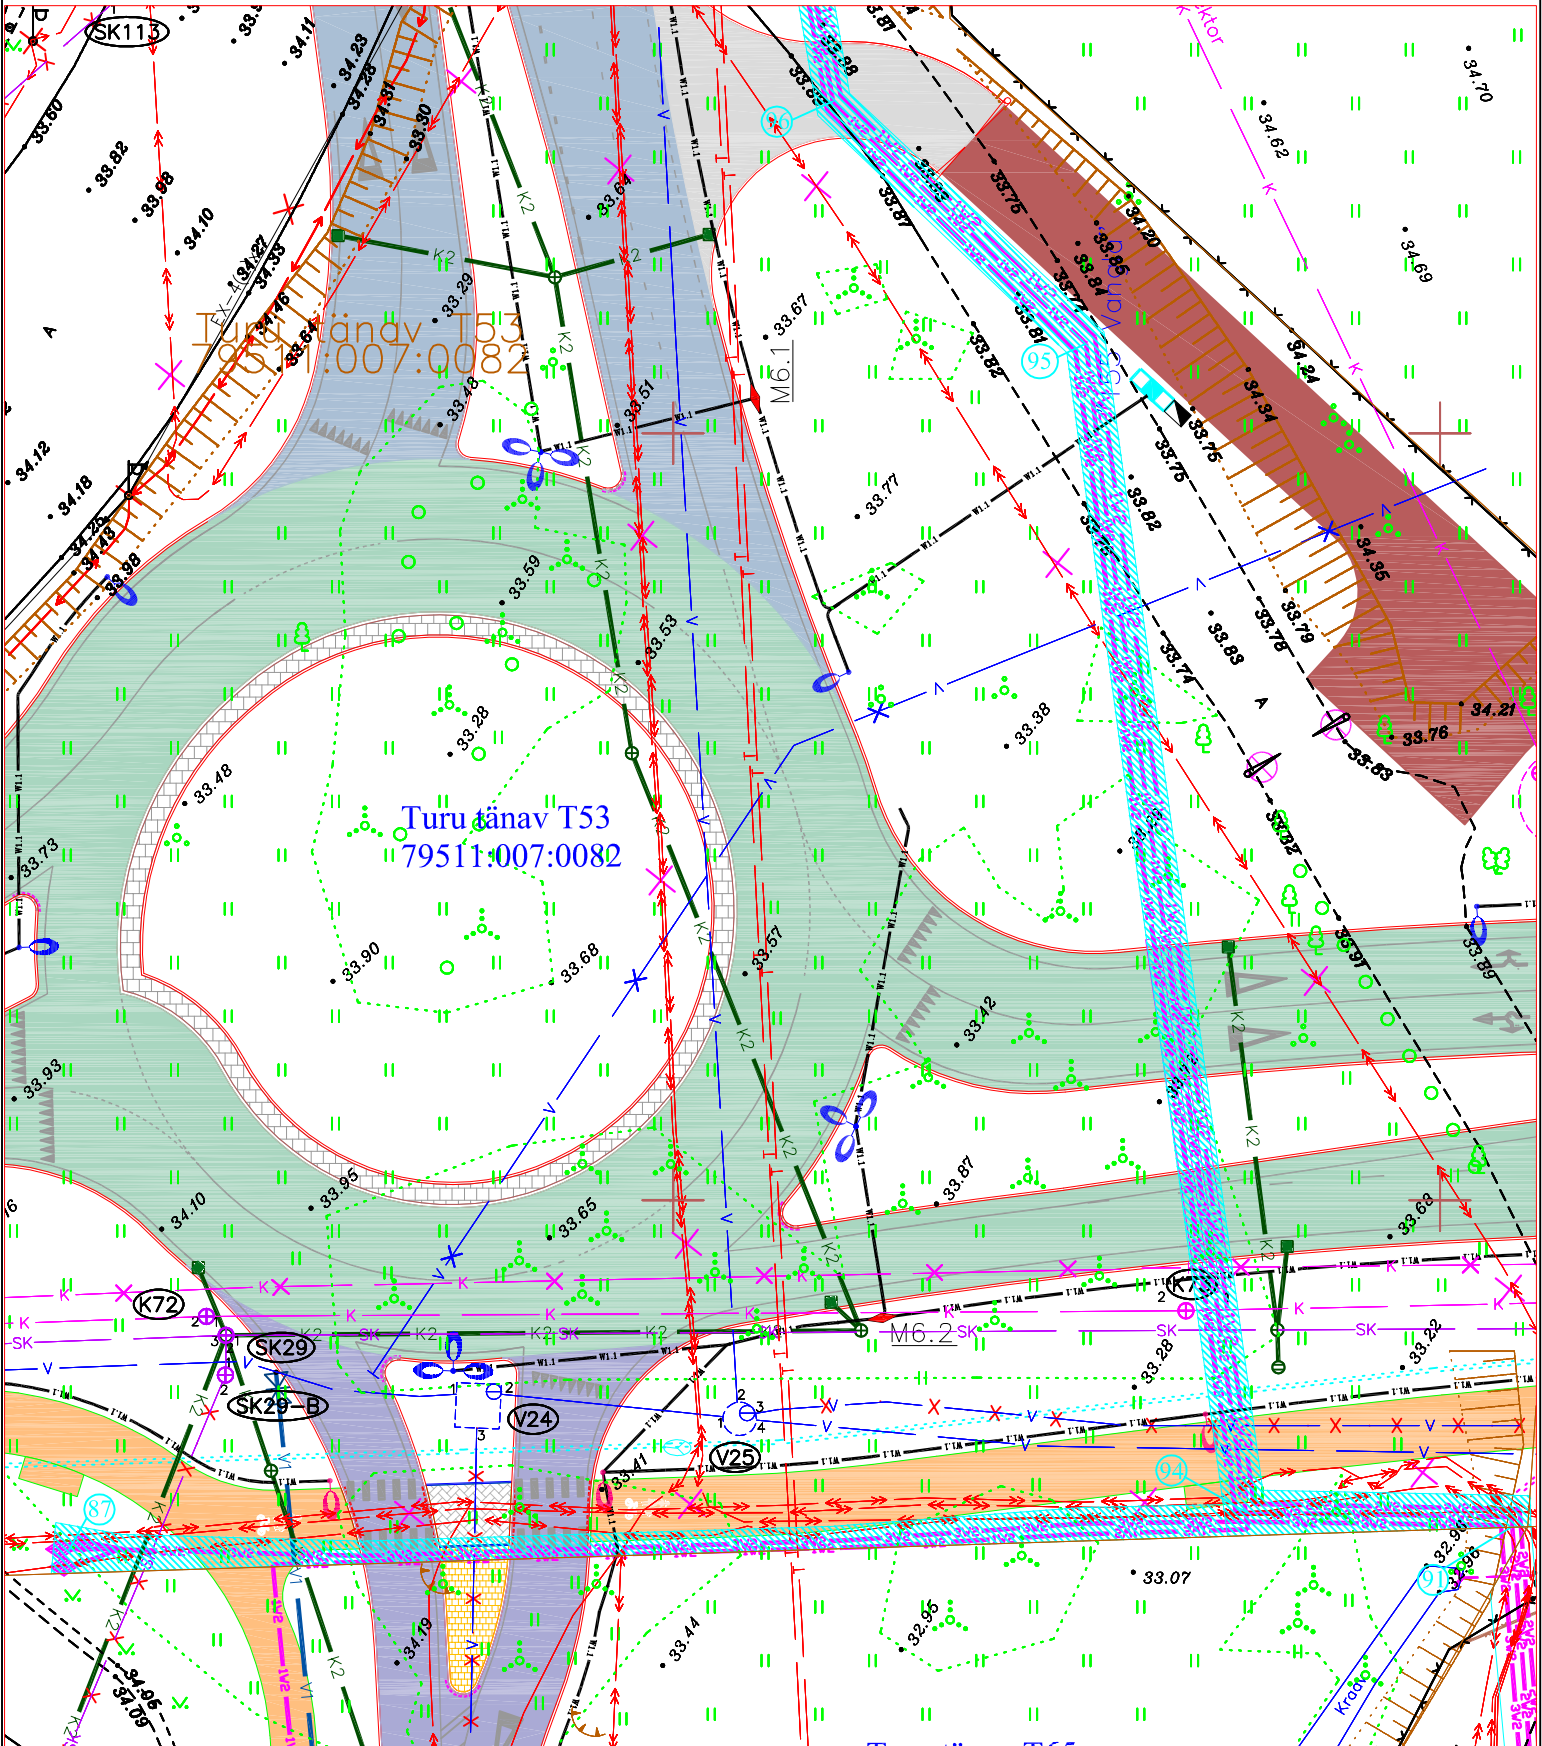

Kasutusõigusega koormatava maa-ala asendiplaan Tartu linnas, Turu tänav T53, I joonis.
 Koostas: Enn Kraav

- (87) X=6470170 Y=660458
- (94) X=6470347 Y=660472
- (91) X=6470179 Y=660555
- (95) X=6470256 Y=660527
- (96) X=6470272 Y=660510

Tingmärgid	
	Proj. kaabel 10 kV torus 450 N
	Proj. kaabel 10 kV torus 750 N
	Proj. kaabel 0,4 kV torus 450 N
	Proj. jätkumuhv
	Kasutusõigusega koormatud ala
	Kinnistu piir

Kasutusõigusega koormatud maa-ala suurus on 523m2

M 1:500